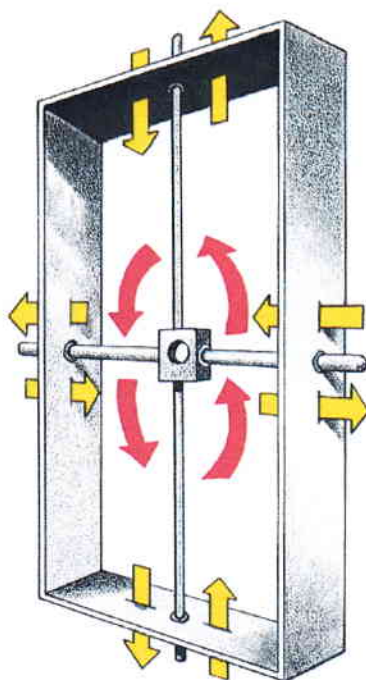

Visitez nos boutiques on-line: www.protegermamaison.com & www.creasec.be

SÉCURILOCK CAVE

Porte acier de cave

- Entièrement sur mesures
- 4 points de fermeture mobiles
- 4 points fixes côté charnières
- Cylindre de sécurité livré avec 3 clefs + carte de propriété (sauf Iseo F5)
- Protège cylindre en acier durci (sauf F5)
- Plaque de protection de la serrure
- 2 ou 3 charnières soudées
- Finition de la porte: a peindre
- Ouverture extérieure de la porte
- Ebrasement en acier galvanisé 20/10

Largeur vantail : jusque 85 cm
 Largeur extra : jusque 100 cm (suppl)
 Hauteur de porte : standard 201 cm
 Epaisseur des murs : max 20 cm
 Insonorisation: x
 Perméabilité à l'air: x
 Résistance au vent : x
 Etanchéité: x

Modèles	Prix de base placé htva	Prix ttc 6% Pour + Sans	Prix ttc 21%
Classique en L /cylindre F5 Iseo	1.060 €	1.123, ⁶⁰ €	1.282, ⁶⁰ €
Classique en L / cyl Mul-T-Lock	1.180 €	1.250, ⁸⁰ €	1.427, ⁸⁰ €
Classique en U / cyl Mul-T-Lock	1.250 €	1.325 €	1.512, ⁵⁰ €
Panneau Multiplex intérieur	75 €	79, ⁵⁰ €	90, ⁷⁵ €